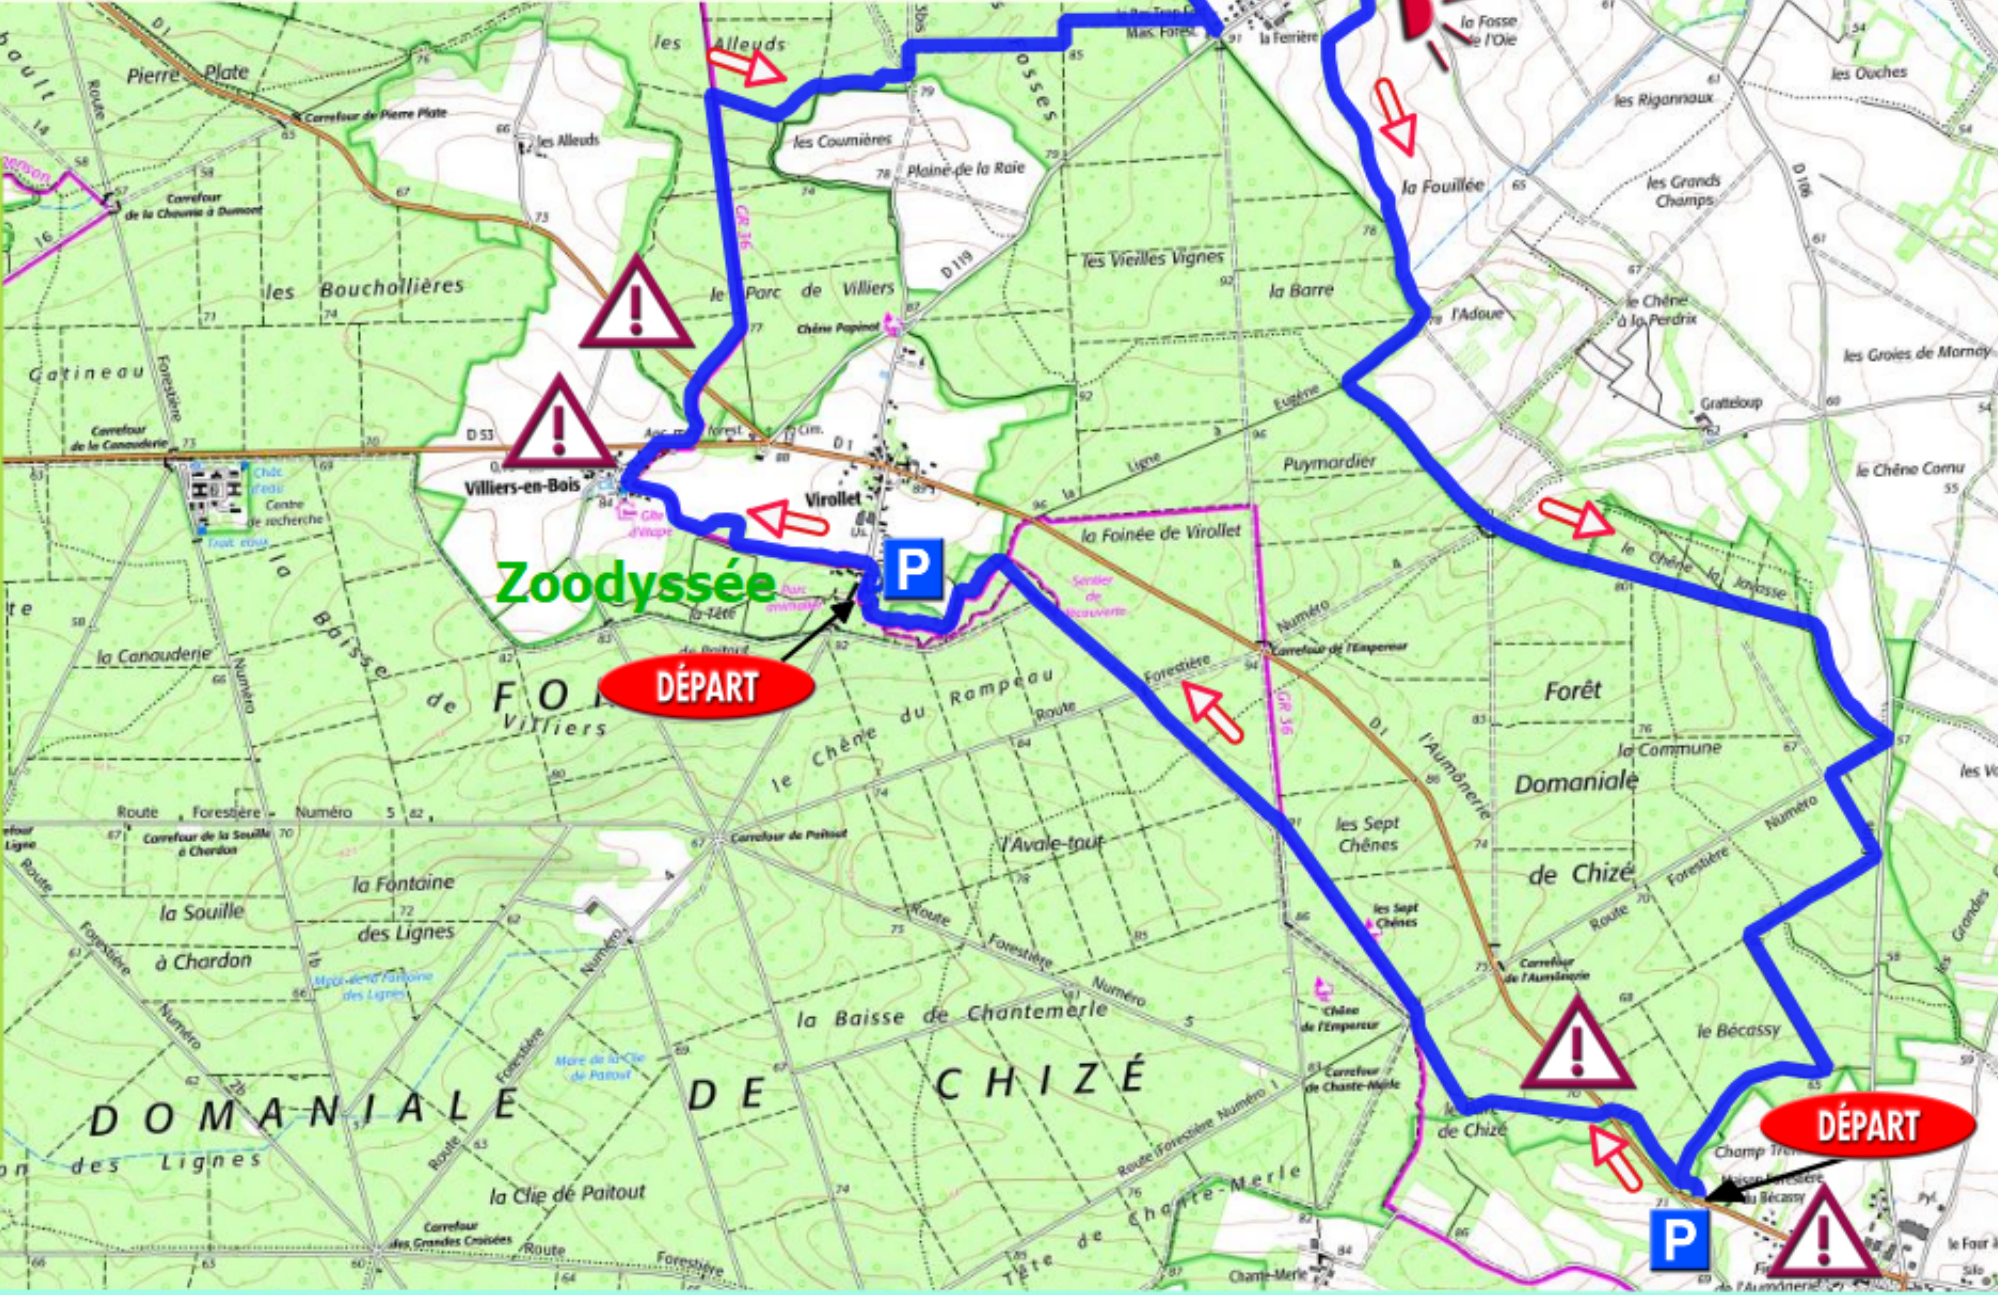

**Itinéraire vtt Randonnée en Deux-Sèvres :**  
**Villiers-en-Bois "La rondes des moines en forêt de Chizé"**  
**17 km - 1 h 50 - balisage (en cours) jaune - difficulté : bleu / facile**

-  Patrimoine bâti
-  Point de vue
-  Aire de pique-nique
-  Patrimoine naturel
-  Traversée de route

Conception et réalisation : Département des Deux-Sèvres  
 Mission Valorisation du patrimoine naturel  
 ©IGN Paris 2020 - Source : IGN Scan25®